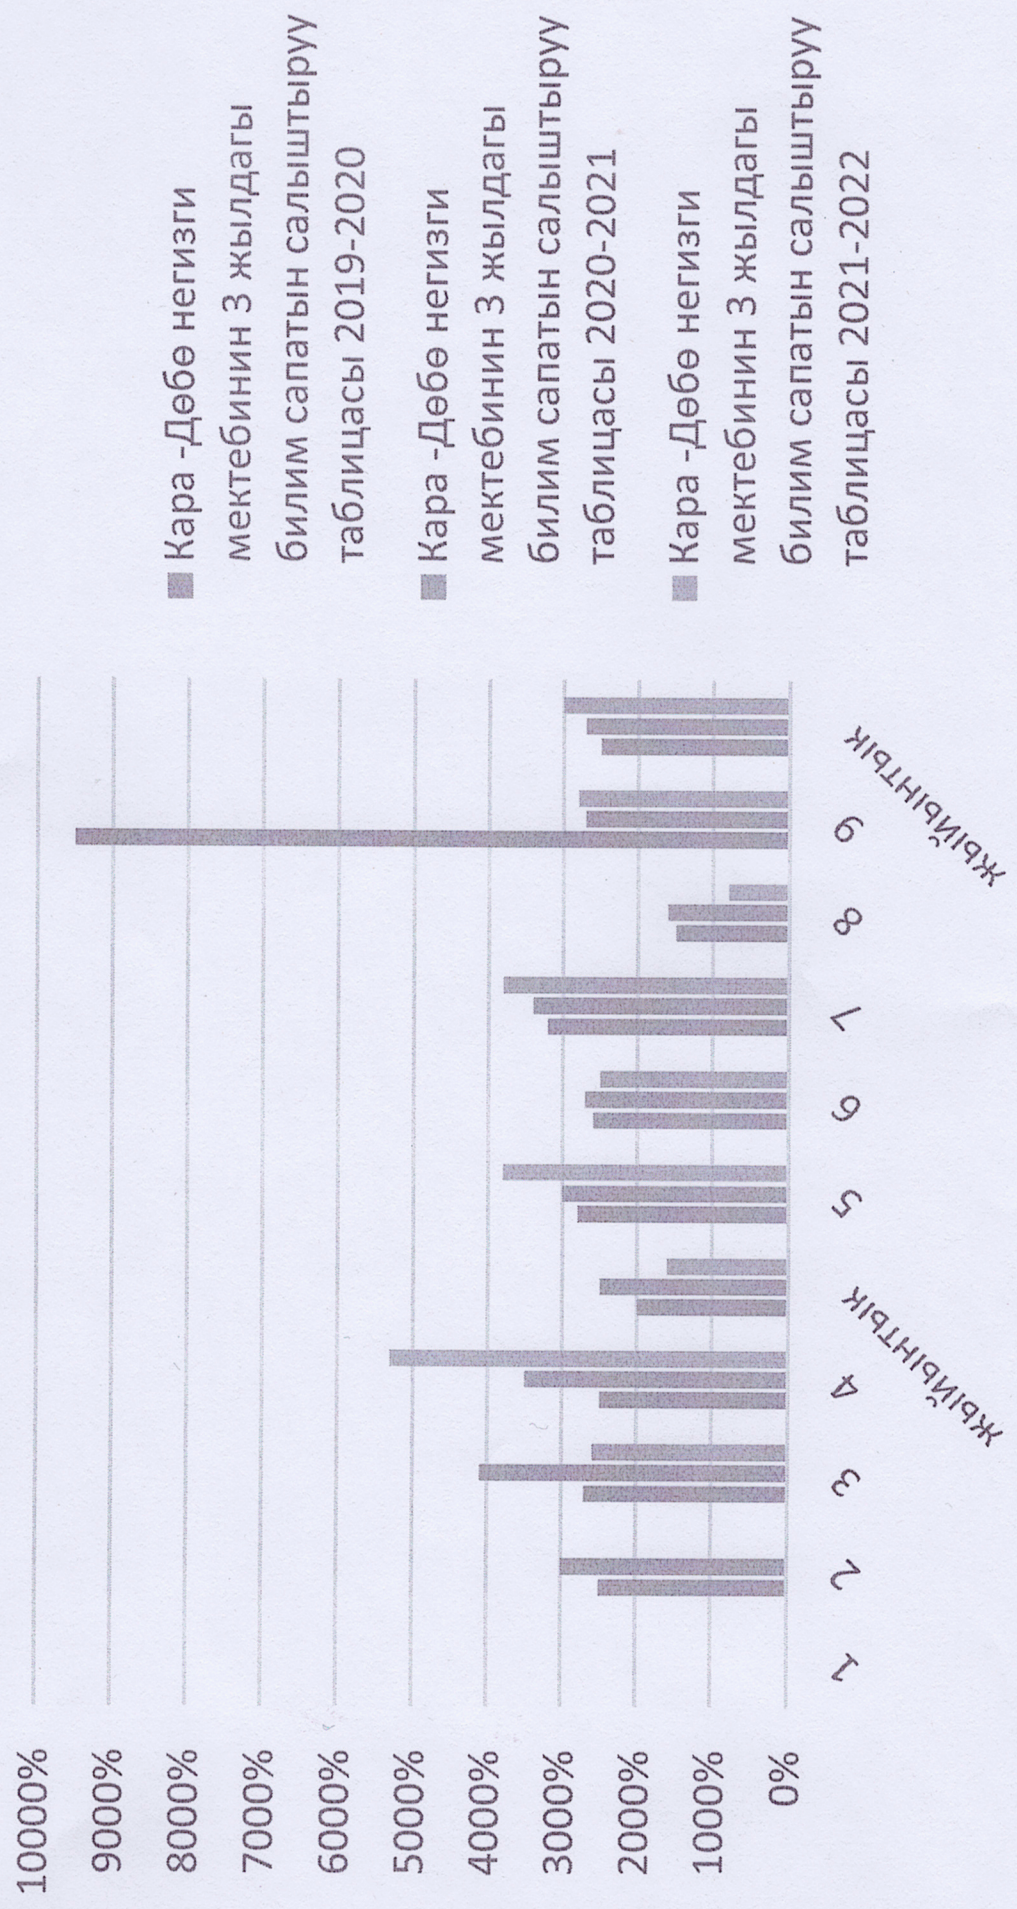

Кара –Дөбо негизги мектебинин

3 жылдык билим сапатын салыштыруу

Кара-Дөбө негизги мектебинин

3 жылдагы билим сапатын салыштыруу таблицасы

№	класс	2019-2020	2020-2021	2021-2022
1	1-а			
2	2	25%	30%	
3	3	27%	41%	26%
4	4	25%	35%	53%
ЖЫЙЫНТЫК		20%	25%	16%
5	5	28%	30%	38%
6	6	26%	27%	25%
7	7	32%	34%	38%
8	8	15%	16%	8%
9	9	25%	29%	28%
ЖЫЙЫНТЫК		25%	27%	30%